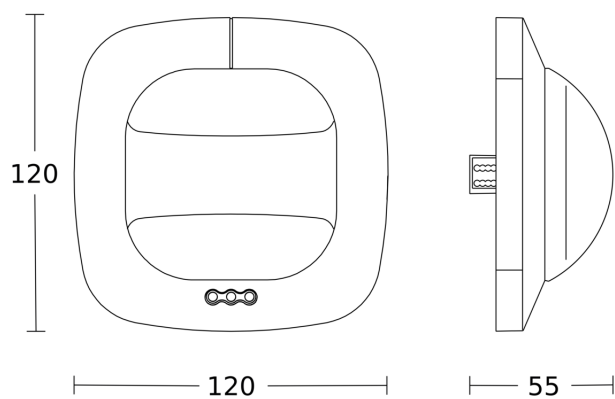

# Dual HF

V3 KNX - incasso a soffitto  
EAN 4007841 079505  
Art. n. 079505

Disegno 1

Disegno 2